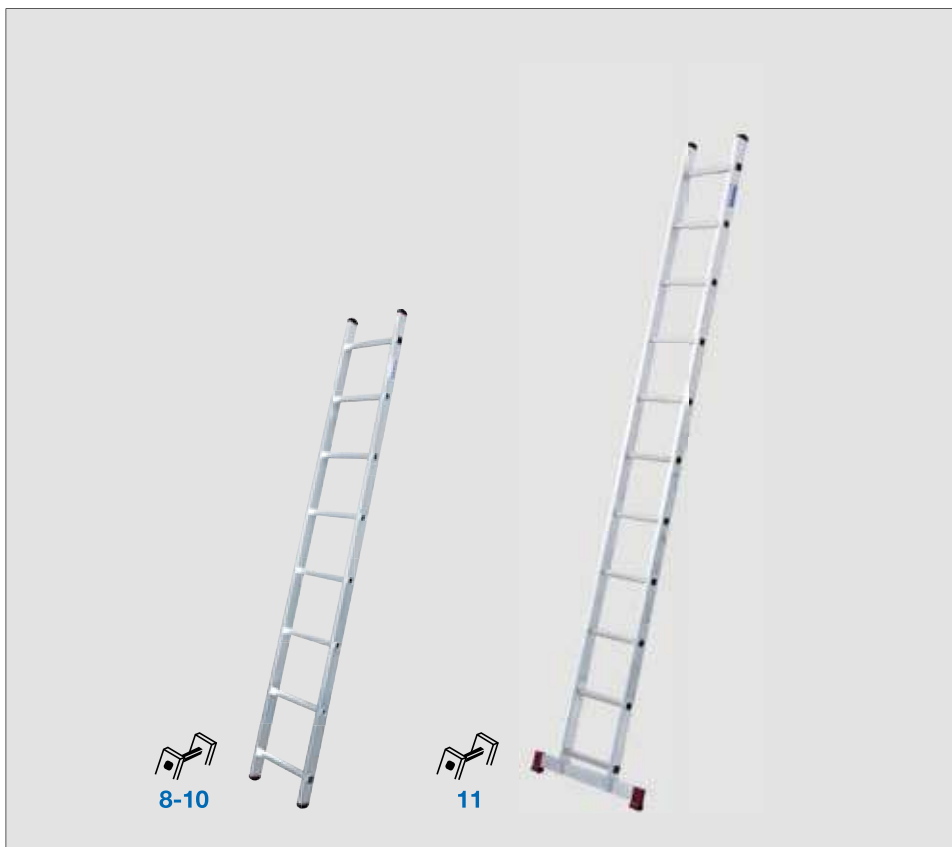

CORDA Алуминиеви подпираци се стълби

Art.-No. 010087 / 010857

(ca. m)

 8

 3,2 kg

3,20 m

2,25 m

Art.-No. 010100 / 010864

(ca. m)

 10

 4,0 kg

3,75 m

2,80 m

Art.-No. 030115 / 030114

(ca. m)

 11

 4,8 kg

4,05 m

3,10 m