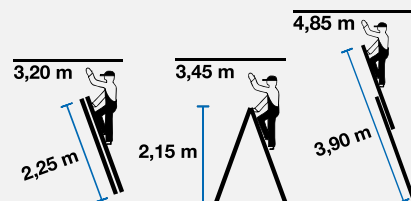

CORDA Алуминиеви двураменни многофункционални стълби

Art.-No. **030283** / **030282**

(ca. m)

 **2 x 8**

 **8,2 kg**

Art.-No. **030221** / **030220**

(ca. m)

 **2 x 11**

 **12,2 kg**