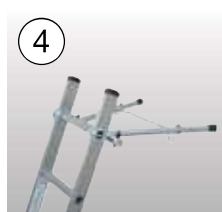

Артикул No.
122063

Опорни шипове (чифт)

- + Съгласно предписанията на Профсъюзите
- + за защита от злополуки върху затревени
- + плочи трябва да се използват шипове за стълби
- + Могат да се използват също и при стълби с траверси
- + Подходящи за напречни сечения на профилите 64 x 25 мм до 97 x 25 мм
- + Изпитана по TÜV

Артикул No.
121400

Удължител за рамена

- + За изравняване на подови неравности,
- + например стълбищни стъпала, ръбове на бордюри и др
- + Регулира се плавно до макс 600 мм
- + Подходящ за рамена с напречни сечения 64 x 25 до 97 x 25 мм
- + изпитано по TÜV

Разделител- дистанционно приспособление

- + За трудно достъпни места за работа, например прагове на зидове, покривни надстройки и др
- + Изтеглящи се телескопични опори до 600 мм
- + Подходящ за рамена с напречни сечения 64 x 25 до 97 x 25 мм
- + изпитано по TÜV

Артикул No.
122292

Артикул No.
122018

Регулируема траверса

- + За увеличаване на площта за стоене и изравняване на височините на неравни повърхности
- + Подходяща за напречни сечения на профилите 64 x 25 до 97 x 25 мм
- + Не може да се използва при конусовидни стълби
- + изпитано по TÜV