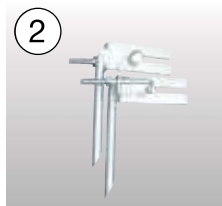

Combi-Аксесоари за безопасност (Алуминиеви)

Степенка

- + За сигурно и удобно стоене върху стълби
- + Може да се използва като поставка при различни работи върху стълби с квадратни стъпала
- + товароносимост до 150 kg
- + изпитано по TÜV

Артикул No.
122063

Опорни шипове (чифт)

- + Съгласно предписанията на Профсъюзите
- + за защита от злополуки върху затревени
- + плочи трябва да се използват шипове за стълби
- + Могат да се използват също и при стълби с траверси
- + Подходящи за напречни сечения на профилите 64 x 25 мм до 97 x 25 мм
- + Изпитана по TÜV

Артикул No.
121400

Удължител за рамена

- + За изравняване на подови неравности,
- + например стълбищни стъпала, ръбове на бордюри и др
- + Регулира се плавно до макс 600 мм
- + Подходящ за рамена с напречни сечения 64 x 25 до 97 x 25 мм
- + изпитано по TÜV

Разделител- дистанционно приспособление

- + За трудно достъпни места за работа, например прагове на зидове, покривни надстройки и др
- + Изтеглящи се телескопични опори до 600 мм
- + Подходящ за рамена с напречни сечения 64 x 25 до 97 x 25 мм
- + изпитано по TÜV