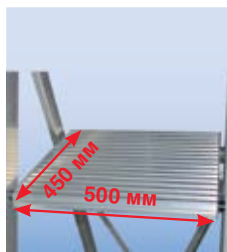

STABILO®
Professional

Стояща стълба с изключително голяма платформа

Тази алуминиева стълба има изключителни качества- за безопасност и за множество приложения.

- + Изключително висок (1.0 м) ергономичен горен парапет вградена табла за защита при работа от задната страна
- + Размер на платформата: 500 x 450 мм
- + Здрав стабилизатор с вградени транспортни колела за допълнителна сигурност и лесен транспорт
- + С парапети от двете страни за максимална сигурност при изкачване и слизане
- + Лесна за преместване, когато е в отворено състояние
- + Лесно и бързо преместване в затворено състояние, изисква малко място за съхранение
- + Вградено защитно устройство на опън и натиск за максимална безопасност

Нови цени!

Брой стъпала, вкл. платформата		6	7	8	9	10	12	14	
1	A до ок.	м	3,40	3,65	3,90	4,10	4,35	4,80	5,30
	B до ок.	м	1,40	1,65	1,90	2,10	2,35	2,80	3,30
2	C до ок.	м	2,60	2,85	3,10	3,35	3,60	4,10	4,60
	D до ок.	м	2,40	2,65	2,90	3,10	3,35	3,80	4,30
Тегло на продукта.		кг	18,5	20	21	22	23,5	26	29
	Ширина (B) ок.	м	0,58	0,58	0,58	0,58	0,58	0,58	0,58
	Дълбочина (T) ок.	м	0,21	0,21	0,21	0,21	0,21	0,21	0,21
	Дължина (L) ок.	м	2,60	2,85	3,10	3,35	3,60	4,10	4,60
Артикул No.			127761	127778	127785	127792	127808	127822	127846