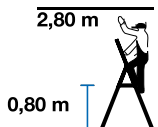

CORDA Алуминиеви домакински стълби

Art.-No. **000712** / **021037**

3

2,8 kg

(ca. m)

Art.-No. **000705** / **021068**

4

3,6 kg

(ca. m)

Art.-No. **000729** / **021075**

5

4,3 kg

(ca. m)

Art.-No. **000736** / **021099**

6

5,0 kg