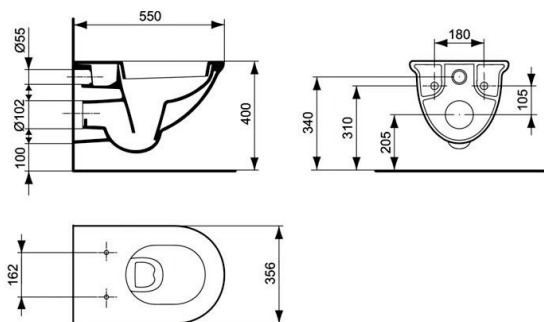

# Комплект 3в1

Структура за вграждане - AM101/1120

Хром бутон: M71 или M271

M71

M271

Конзолна тоалетна чиния - 55см + капак  
от Дуропласт с метални крепежи

Цена за комплект:

Alca®