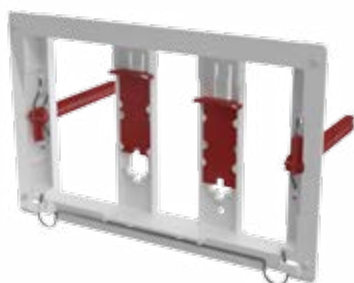

Предимства на системите за вграждане на AlcaPlast

– Подобрения на рамката

01 Рамка в черен цвят

02 Височина на рамка 1120мм

03 Добавена маркировка за център и подравняване на рамката

04 Нов механизъм за нивелиране на краката

06 Плъзгащ механизъм за изпускателния конектор

05 Инсталация само с един размер гаечен ключ

07 Готовност за на подвързване на хигиенен душ

Предимства на системите за вграждане на AlcaPlast

– Подобрения на казанчето

08 Нов пълнеж механизъм

09 Гъвкава връзка с O-пръстеново уплътнение

10 Нов държач за ъгловото спирателно кранче

11 Нов контролен, обезшумен механизъм

12 Монтажен удължител от две части на „клик“ механизъм

13 Иновативен капак за монтажния удължител

15 Ново закрепяне на рамката за панела на бутона

16 Лесен монтаж