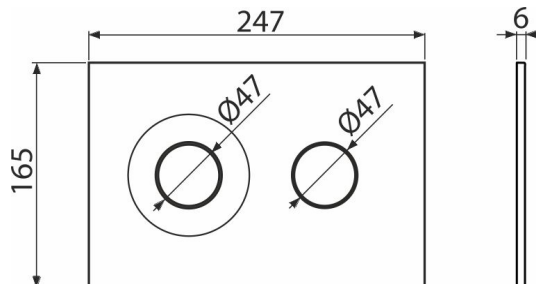

M1978

Бутон за вградени тоалетни казанчета, черен-мат

Приложение

За структури за вградане и скрити тоалетни казанчета

Характеристики

- Механично промиване с двойно действие
- Съвместим с всички структури за вградане и казанчета за вградане в масивни стени ALCA
- Материал: пластмаса
- Бутона за измиване благодарение на своя профил се откроява само на 5,5 мм над плочките

Обхват на доставката

- Шаблон за правилна настройка на бутона
- Винтове за изпразващ механизъм 2 бр
- Бутон за структура
- Фиксираща рамка на бутона
- Скоба за резба 2 бр

Продуктов код, Логистична информация

| Код | EAN | Тегло (брой опаковка палет) | Размери (брой опаковка) | Количество (опаковка палет) |
|-------|---------------|-------------------------------------|------------------------------|----------------------------------|
| M1978 | 8595580583309 | Черен-мат 0,37 9,23 278,5 кг | 250x170x36 595x395x245 мм | 25 700 бр |