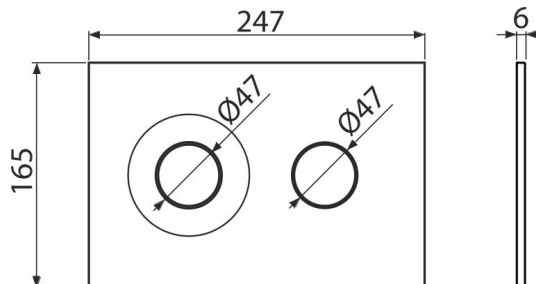

M1978-7

Бутон за вградени тоалетни казанчета, черен-мат/злато-мат

Приложение

За структури за вградане и скрити тоалетни казанчета

Характеристики

- Механично промиване с двойно действие
- Съвместим с всички структури за вградане и казанчета за вградане в масивни стени ALCA
- Материал: пластмаса
- Бутона за измиване благодарение на своя профил се откроява само на 5,5 мм над плочките

Обхват на доставката

- Шаблон за правилна настройка на бутона
- Винтове за изпразващ механизъм 2 бр
- Бутон за структура
- Фиксираща рамка на бутона
- Скоба за резба 2 бр

Продуктов код, Логистична информация

Код	EAN	Тегло (брой | опаковка | палет)	Размери (брой | опаковка)	Количество (опаковка | палет)
M1978-7	8595580583316	Черен-мат/злато-мат | 9,23 | 278,5 кг	250×170×36 | 595×395×245 мм	25 | 700 бр

Гаранция **Митнически код**
2/2 гаранция * 39269097

Технически спецификации

- Работна сила < 20 N