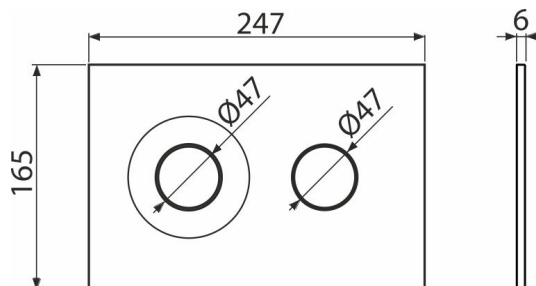

M1976

Бутон за вграждане тоалетни казанчета, бял-мат

Приложение

За структури за вграждане и скрити тоалетни казанчета

Характеристики

- Механично промиване с двойно действие
- Съвместим с всички структури за вграждане и казанчета за вграждане в масивни стени ALCA
- Материал: пластмаса
- Повърхностно покритие: бял мат
- Бутона за измиване благодарение на своя профил се откроява само на 5,5 мм над плочките

Обхват на доставката

- Шаблон за правилна настройка на бутона
- Винтове за изпразващ механизъм 2 бр
- Бутон за структура
- Фиксираща рамка на бутона
- Скоба за резба 2 бр

Продуктов код, Логистична информация

Код	EAN	Тегло (брой опаковка палет)	Размери (брой опаковка)	Количество (опаковка палет)
M1976	8595580583293	Бял-мат 0,37 9,23 278,5 кг	250×170×36 595×395×245 мм	25 700 бр

Гаранция

2/2 гаранция * **Митнически код** 39269097

Технически спецификации

- Работна сила < 20 N