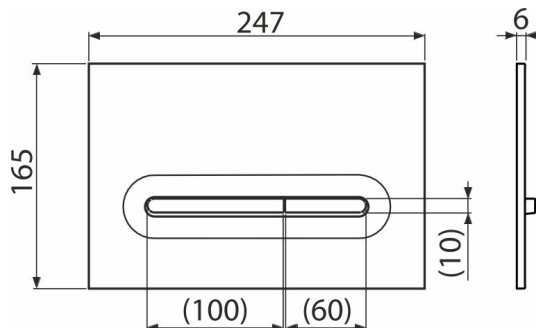

M1878

Бутон за вградени тоалетни казанчета, черен-мат

Приложение

За структури за вградане и скрити тоалетни казанчета

Характеристики

- Механично промиване с двойно действие
- Съвместим с всички структури за вградане и казанчета за вградане в масивни стени ALCA
- Материал: пластмаса
- Бутона за измиване благодарение на своя профил се откроява само на 5,5 мм над плочките

Обхват на доставката

- Шаблон за правилна настройка на бутона
- Винтове за изпразващ механизъм 2 бр
- Бутон за структура
- Фиксираща рамка на бутона
- Скоба за резба 2 бр

Продуктов код, Логистична информация

Код	EAN	Тегло (брой опаковка палет)	Размери (брой опаковка)	Количество (опаковка палет)
M1878	8595580583248	Черен-мат 0,38 9,52 286,6 кг	250x170x36 595x395x245 мм	25 700 бр

Гаранция **Митнически код**
2/2 гаранция * 39269097