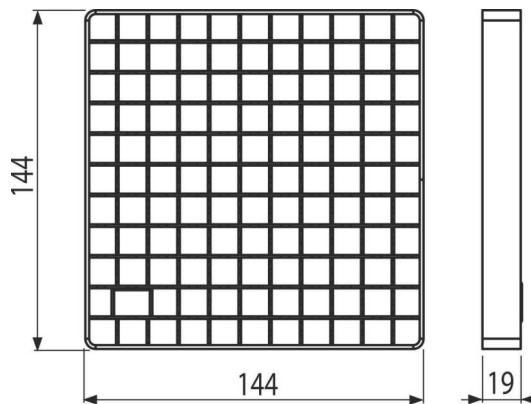

# APR-R21-150-150

Решетка за индустриален сифон 150x150, неръждаема стомана AISI 304

### Характеристики

- Покривна решетка от неръждаема стомана (закалена с ецване и пасивиране), този процес гарантира, че неръждаемата стомана дори след години запазва своите свойства и надеждна работа
- Материал на решетката: неръждаема стомана 2 мм, DIN 1.4301
- Размер на решетката 144 x 144 мм

### Продуктов код, Логистична информация

Код	EAN	Тегло (брой   опаковка   палет)	Размери (брой   опаковка)	Количество (опаковка   палет)
APR-R21-150-150	8595580574574	0,60   0,60   - кг	144x144x19   144x144x19 мм	1   - бр