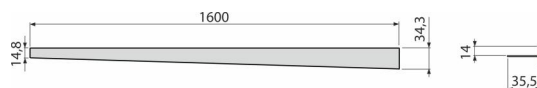

APZ903M/1600

Неръждаема лайсна за наклонени подове, лява

Приложение

Наклонената лента помага да се покрие преходната зона, създадена по време на изграждането на наклонения душ и равната част на пода, дебелина на плочките 12 мм

Характеристики

- Материал: неръждаема стомана AISI 304, DIN 1.4301
- Възможност за скъсяване с ръчен трион
- Покритие

Обхват на доставката

- Лента

Продуктов код, Логистична информация

Код	EAN	Тегло (брой опаковка палет)	Размери (брой опаковка)	Количество (опаковка палет)
APZ903M/1600	8595580579289	0,75 0,75 - кг	1600x36x29,5 - мм	1 - бр

Гаранция Митнически код
2/5 гаранция * 73269098

Технически спецификации

- Височина на фланеца 14 mm