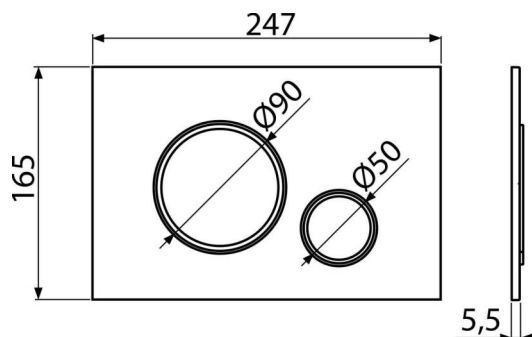

M776 THIN

Бутон за вградени тоалетни казанчета, бял-мат/хром-полиран

Приложение

За структури за вграждане и скрити тоалетни казанчета

Характеристики

- Механично промиване с двойно действие
- Съвместим с всички структури за вграждане и казанчета за вграждане в масивни стени ALCA
- Материал: пластмаса
- Повърхностно покритие: бял мат с антибактериални свойства (осигурено от съдържанието на сребърни съединения)
- Бутона за измиване благодарение на своя профил се откроява само на 5,5 мм над плочките

Обхват на доставката

- Шаблон за правилна настройка на бутона
- Винтове за изпразващ механизъм 2 бр
- Бутон за структура
- Фиксираща рамка на бутона
- Скоба за резба 2 бр

Продуктов код, Логистична информация

Код	EAN	Тегло (брой опаковка палет)	Размери (брой опаковка)	Количество (опаковка палет)
M776	8595580566326	Бял-мат/хром-полиран 0,08 274,2 кг	250x170x36 595x395x245 мм	25 700 бр

Гаранция

Митнически код

2/2 гаранция * 39269097

Технически спецификации

- Работна сила < 20 N