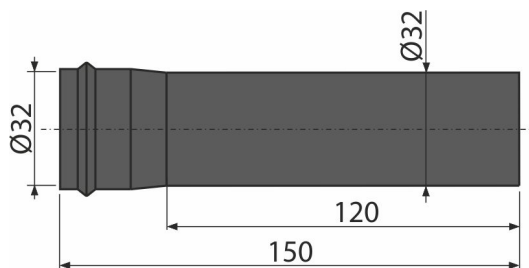

A4000BLACK

Удължителна тръба DN32, черен-мат

Приложение

За сифони на метални умивалници

За удължаване на връзката с умивалника и сифона

Характеристики

- Съвместим с метални тръби Ø32
- Материал: месинг с черно матово покритие

Обхват на доставката

- Удължител тръба

Продуктов код, Логистична информация

Код	EAN	Тегло (брой | опаковка | палет)	Размери (брой | опаковка)	Количество (опаковка | палет)
A4000BLACK	8595580562083	0,08 | 3,89 | 128,9 кг	155×40×40 | 590×240×390 мм	50 | 1400 бр

Гаранция **Митнически код**
2/3 гаранция * 74112110