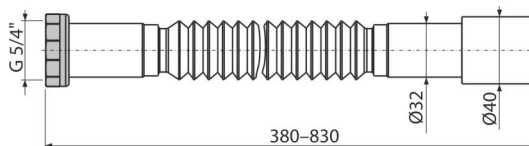

# A760

Гъвкава връзка 1 1/4"×32/40 с метална гайка

### Характеристики

- Материал: полипропилен
- Регулируема дължина от 380–830 мм
- Връзка Ø5 / 4 "× 32/40 мм

### Обхват на доставката

- Държач за тръби Flexi
- Гъвкава връзка
- Метална гайка 5/4 "връзка
- Уплътнение

### Продуктов код, Логистична информация

Код	EAN	Тегло (брой   опаковка   палет)	Размери (брой   опаковка)	Количество (опаковка   палет)
A760	8595580558888	0,12   11,94   211,0 кг	390×40×40   590×430×390 мм	100   1600 бр