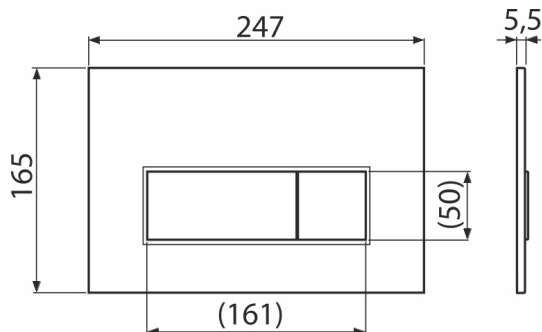

M571 THIN

Бутон за вградени тоалетни казанчета, хром-полиран

Приложение

За структури за вграждане и скрити тоалетни казанчета

Характеристики

- Механично промиване с двойно действие
- Съвместим с всички структури за вграждане и казанчета за вграждане в масивни стени ALCA
- Материал: пластмаса
- Повърхностно покритие: хром-полиран
- Бутона за измиване благодарение на своя профил се откроява само на 5,5 мм над плочките

Обхват на доставката

- Шаблон за правилна настройка на бутона
- Винтове за изпразващ механизъм 2 бр
- Бутон за структура
- Фиксираща рамка на бутона
- Скоба за резба 2 бр

Продуктов код, Логистична информация

Код	EAN	Тегло (брой опаковка палет)	Размери (брой опаковка)	Количество (опаковка палет)
M571	8595580558611	Хром-полиран 0,35 8,66 262,5 кг	250×170×36 595×395×245 мм	25 700 бр

Гаранция

2/2 гаранция * **Митнически код** 39269097