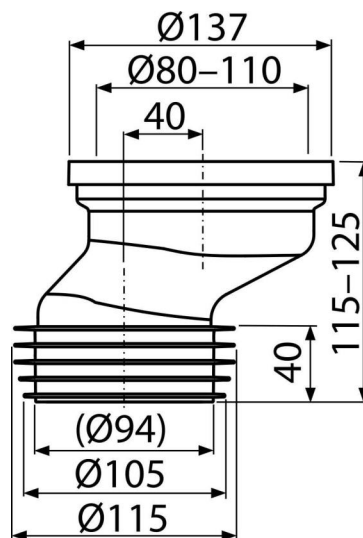

A991-40

Маншон за тоалетна чиния, ексцентричен 40 мм

Приложение

За свързване на тоалетната чиния към долна тръба за отпадни води

Характеристики

- Материал: полипропилен
- Връзка с канализация Ø110 мм
- Извън оста 40 мм

Обхват на доставката

- WC съединители
- Маншет PVC
- Опаковъчно уплътнение TPE

Продуктов код, Логистична информация

Код	EAN	Тегло (брой опаковка палет)	Размери (брой опаковка)	Количество (опаковка палет)
A991-40	8595580542092	0,20 6,88 130,0 кг	140x125x170 590x390x430 мм	35 560 бр