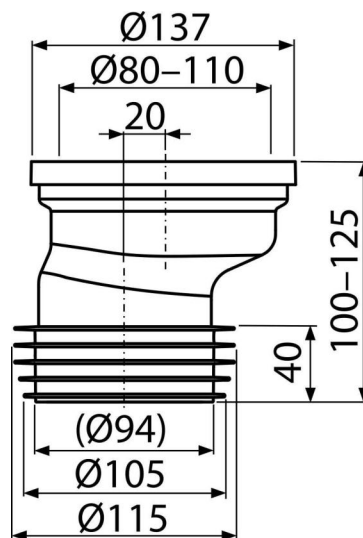

# A991-20

Маншон за тоалетна чиния, ексцентричен 20 мм

**Приложение**

За свързване на тоалетната чиния към долна тръба за отпадни води

**Характеристики**

- Материал: полипропилен
- Връзка с канализация Ø110 мм
- Извън оста 20 мм

**Обхват на доставката**

- WC съединители
- Маншет PVC
- Опаковъчно уплътнение TPE

**Продуктов код, Логистична информация**

Код	EAN	Тегло (брой   опаковка   палет)	Размери (брой   опаковка)	Количество (опаковка   палет)
A991-20	8595580542085	0,19   6,49   123,8 кг	140x125x150   590x390x430 мм	35   560 бр