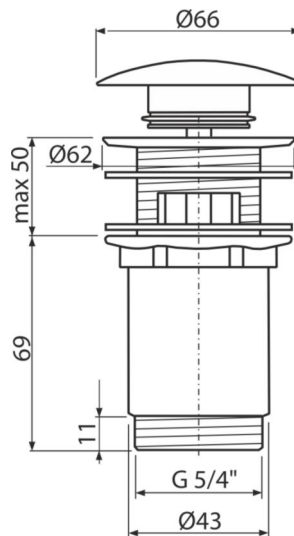

A392B

Витло метално за сифон CLICK/CLACK 1 1/4" с преливник, голяма тапа – бяла

Приложение

За мивка с преливник

Характеристики

- CLICK / CLACK с дълъг живот
- Материал: месинг с бяло полирано покритие
- Лесно почистване на сифона- благодарение на напълно подвижния изход за отпадни води
- Резба за връзка към сифон за умивалник 5/4 "

Обхват на доставката

- Ключ 5/4"
- Метална тапа с бяло полирано покритие
- Силиконово уплътнение 2 бр
- Дренажно тяло за душ кабина

Продуктов код, Логистична информация

Код	EAN	Тегло (брой опаковка палет)	Размери (брой опаковка)	Количество (опаковка палет)
A392B	8595580539351	0,41 12,22 362,2 кг	150x75x75 390x240x300 мм	30 840 бр

Гаранция 2/3 гаранция * Митнически код 84818019 Норми EN 274

Технически спецификации

- Резба 5/4 "