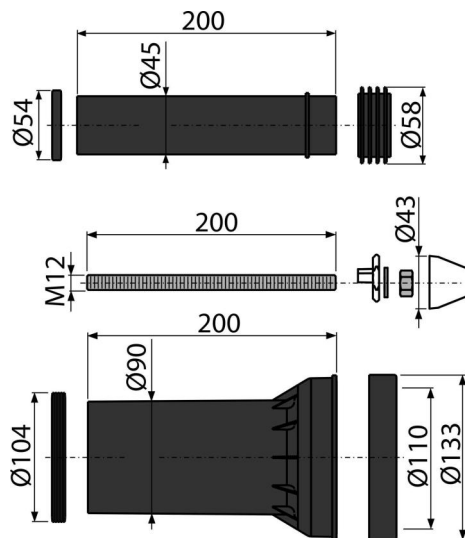

M900

Комплект за монтаж на конзолна тоалетна чиния – базов

Приложение

За свързване на вода и канализация към тоалетната - комплект
За системи за вграждане

Характеристики

- Материал: полипропилен, галванизирани

Обхват на доставката

- Комплект елементи за фиксиране на тоалетна керамика: шпилка M12 - 2 бр., Шайби - 4 бр., Капак - 2 бр., Гайка - 2 бр., Протектор за резби - 2 бр.
- Директна връзка на окачена тоалетна към канализацията, полипропилен, Ø90 мм, включително уплътнения
- Съединение за свързване на окачена тоалетна към водопровода от казанчето, полипропилен, Ø45 мм, включително уплътнения и опаковъчно уплътнение

Продуктов код, Логистична информация

Код	EAN	Тегло (брой опаковка палет)	Размери (брой опаковка)	Количество (опаковка палет)
M900	8595580514266	0,79 11,82 209,1 кг	200x133x133 590x430x390 мм	15 240 бр

Гаранция 2/2 гаранция * Митнически код 39174000 Норми EN 476