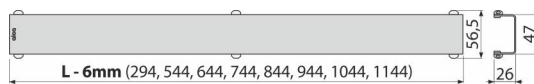

DESIGN-950LN

Решетка за линеен сифон, полирана неръждаема стомана

Приложение

За подови сифони ALCA 950 мм: APZ6, APZ106, APZ1006, APZ1106, APZ16, APZ116, APZ1016, APZ1116

Характеристики

- Материал: неръждаема стомана AISI 304, DIN 1.4301
- U-профил, изработен от полирана неръждаема стомана

Обхват на доставката

- Кука за изваждане на решетката
- Пластмасова решетка
- Решетка

Продуктов код, Логистична информация

Код	EAN	Тегло (брой опаковка палет)	Размери (брой опаковка)	Количество (опаковка палет)
DESIGN-950LN	8595580506216	950 мм 0,95 0,95 - кг	960×35×65 - мм	1 - бр