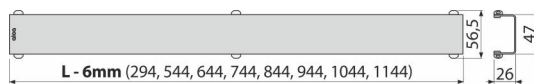

DESIGN-850LN

Решетка за линеен сифон, полирана неръждаема стомана

Приложение

За подови сифони ALCA 850 мм: APZ6, APZ106, APZ1006, APZ1106, APZ16, APZ116, APZ1016, APZ1116

Характеристики

- Материал: неръждаема стомана AISI 304, DIN 1.4301
- U-профил, изработен от полирана неръждаема стомана

Обхват на доставката

- Кука за изваждане на решетката
- Пластмасова решетка
- Решетка

Продуктов код, Логистична информация

Код	EAN	Тегло (брой опаковка палет)	Размери (брой опаковка)	Количество (опаковка палет)
DESIGN-850LN	8595580506179	850 мм 0,87 0,87 - кг	860×35×65 - мм	1 - бр