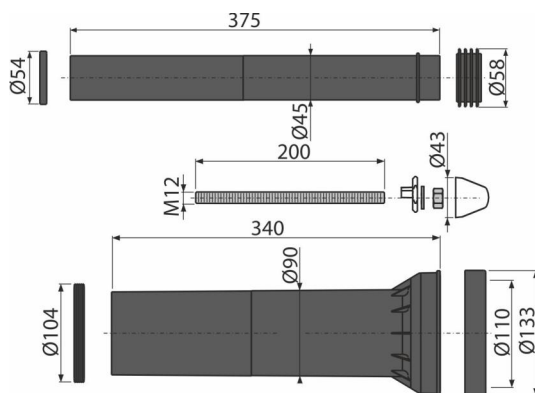

M9000

Комплект за монтаж на конзолна тоалетна чиния – удължен

Приложение

За свързване на вода и канализация към тоалетната, удължен
За системи за вграждане

Характеристики

- Материал: полипропилен, галванизирани

Обхват на доставката

- Комплект елементи за фиксиране на тоалетна керамика: шпилка M12 - 2 бр., Шайби - 4 бр., Капак - 2 бр., Гайка - 2 бр., Протектор за резби - 2 бр.
- Директна връзка на окачена тоалетна към канализацията, полипропилен, Ø90 мм, включително уплътнения
- Съединение за свързване на окачена тоалетна към водопровода от казанчето, полипропилен, Ø45 мм, включително уплътнения и опаковъчно уплътнение

Продуктов код, Логистична информация

Код	EAN	Тегло (брой опаковка палет)	Размери (брой опаковка)	Количество (опаковка палет)
M9000	8595580503963	1,03 10,32 185,1 кг	340x133x133 590x430x390 мм	10 160 бр