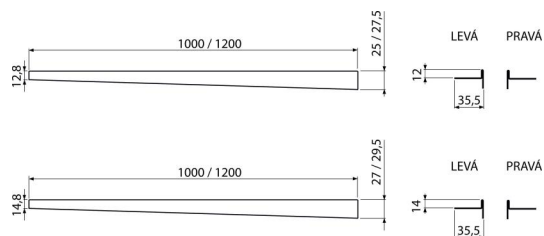

APZ901M/1200

Неръждаема лайсна за наклонени подове, лява

Приложение

Наклонената лента помага да се покрие преходната зона, направена по време на изграждането на наклонения под на душа и равната част на пода, дебелина на плочките 10 mm

Характеристики

- Материал: неръждаема стомана AISI 304, DIN 1.4301
- Възможност за скъсяване с ръчен трион
- Покритие

Обхват на доставката

- Лента

Продуктов код, Логистична информация

Код	EAN	Тегло (брой опаковка палет)	Размери (брой опаковка)	Количество (опаковка палет)
APZ901M/1200	8595580502850	0,39 0,39 - кг	1200x36x27,5 - мм	1 - бр

Гаранция Митнически код
2/5 гаранция * 73269098

Технически спецификации

- Височина на фланеца 12 mm