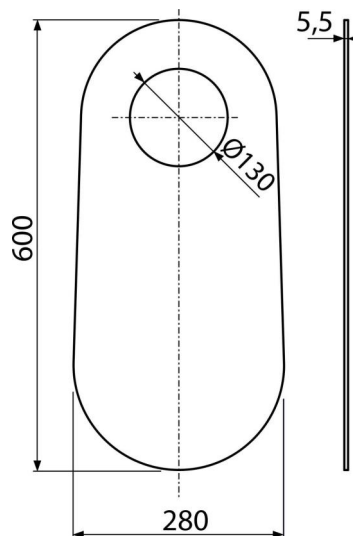

M920

Шумоизолационна подложка за стоящи тоалетни чинии и бидета

Приложение

За стояща тоалетна и биде

За да се компенсира разликата между керамиката и плочките

Характеристики

- Няма ефект на паметта
- Лесно, според формата на използваната керамика
- Материал: XPLE

Обхват на доставката

- Изолационна ръб

Продуктов код, Логистична информация

Код	EAN	Тегло (брой опаковка палет)	Размери (брой опаковка)	Количество (опаковка палет)
M920	8595580501945	0,06 9,56 58,2 кг	600x280x5,5 640x610x530 мм	150 600 бр