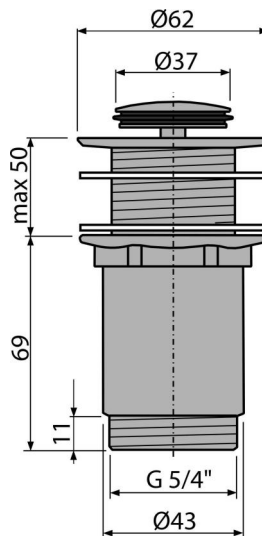

A394

Витло метално за сифон CLICK/CLACK 1 1/4" без преливник, малка тапа

Приложение

За пластмасови и стъклени мивки

Характеристики

- CLICK / CLACK с дълъг живот
- Материал: хромиран месинг
- Силно устойчив на механични повреди
- Резба за връзка към сифон за умивалник 5/4 "

Обхват на доставката

- Хромирана метална тапа
- Силиконово уплътнение 2 бр
- Дренажно тяло за душ кабина

Продуктов код, Логистична информация

Код	EAN	Тегло (брой опаковка палет)	Размери (брой опаковка)	Количество (опаковка палет)
A394	8595580500337	0,38 15,08 442,2 кг	100×75×75 390×240×300 мм	40 1120 бр

Гаранция 2/3 гаранция * Митнически код 84818019 Норми EN 274

Технически спецификации

- Резба 5/4 "