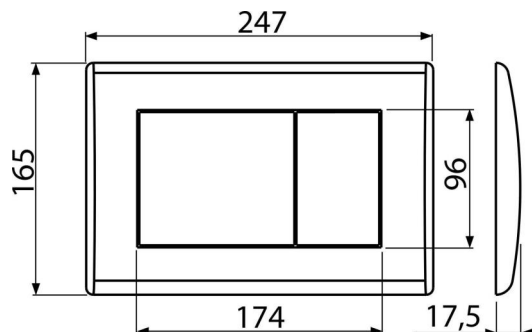

M270

Бутон за вградени тоалетни казанчета, бял-полиран

Приложение

За структури за вградане и скрити тоалетни казанчета

Характеристики

- Механично промиване с двойно действие
- Съвместим с всички структури за вградане и казанчета за вградане в масивни стени ALCA
- Материал: пластмаса
- Покритие: бяло

Обхват на доставката

- Шаблон за правилна настройка на бутоната
- Винтове за изпразващ механизъм 2 бр
- Бутон за структура
- Фиксираща рамка на бутоната
- Скоба за резба 2 бр

Продуктов код, Логистична информация

Код	EAN	Тегло (брой опаковка палет)	Размери (брой опаковка)	Количество (опаковка палет)
M270	8594045938234	Бял-полиран 0,38 9,40 283,1 кг	250×40×175 595×245×395 мм	25 700 бр

Гаранция

2/2 гаранция * Митнически код 39269097