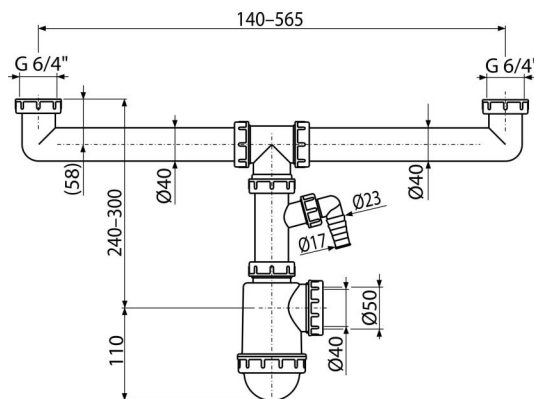

# A448P-DN50/40

Сифон за двукоритна мивка 1 1/2" с конектор

## Характеристики

- Материал: полипропилен
- С конектор за пералня или миялна машина
- Изход за отпадни води готов за свързване към дренажна тръба Ø50 мм или Ø40 мм

## Продуктов код, Логистична информация

Код	EAN	Тегло (брой   опаковка   палет)	Размери (брой   опаковка)	Количество (опаковка   палет)
A448P-DN50/40	8594045937848	50 мм 0,51   5,06   161,8 кг	270x80x200   590x240x390 мм	10   280 бр

## Технически спецификации

- Съединител за маркуч 17-23 mm
- Поток през два изхода 83,4 l/min
- Поток през един изход 44 l/min
- Термична устойчивост 95 °C
- Затвор против миризми 53 mm