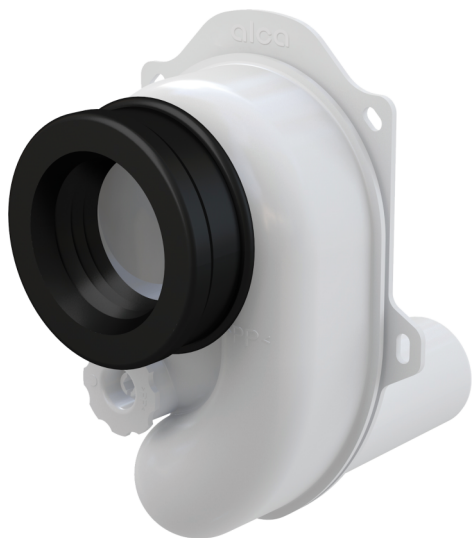

A45B

Сифон за писоар с хоризонтално оттичане DN40

Приложение

За писоар със заден изход

За монтаж в стена

Характеристики

- Материал: полипропилен
- Връзка към тръба за канализация $\varnothing 40$ мм
- Връзка с писоар $\varnothing 50$ мм
- Пръстени за фиксиране на мястото на инсталиране
- Самопочистващ се дизайн на сифона
- Сервизен достъп за лесно почистване
- Хоризонтален изход
- Висока скорост на водния поток

Обхват на доставката

- Сифонни тела и клапи с отвор за почистване
- Опаковъчно уплътнение

Продуктов код, Логистична информация

Код	EAN	Тегло (брой опаковка палет)	Размери (брой опаковка)	Количество (опаковка палет)
A45B	8594045937596	0,20 4,93 158,1 кг	170×130×170 590×240×390 мм	25 700 бр