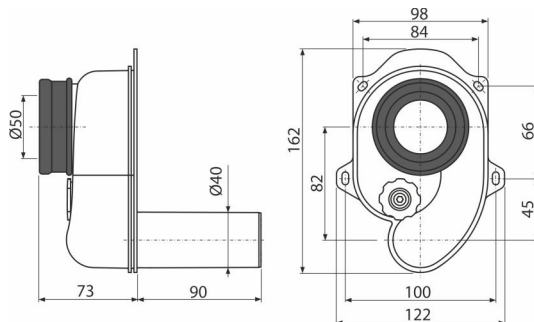

A45B

Сифон за писоар с хоризонтално оттичане DN40

Приложение

За писоар със заден изход

За монтаж в стена

Характеристики

- Материал: полипропилен
- Връзка към тръба за канализация $\varnothing 40$ мм
- Връзка с писоар $\varnothing 50$ мм
- Пръстени за фиксиране на мястото на инсталиране
- Самопочистващ се дизайн на сифона
- Сервизен достъп за лесно почистване
- Хоризонтален изход
- Висока скорост на водния поток

Обхват на доставката

- Сифонни тела и клапи с отвор за почистване
- Опаковъчно уплътнение

Продуктов код, Логистична информация

Код	EAN	Тегло (брой опаковка палет)	Размери (брой опаковка)	Количество (опаковка палет)
A45B	8594045937596	0,20 4,93 158,1 кг	170×130×170 590×240×390 мм	25 700 бр