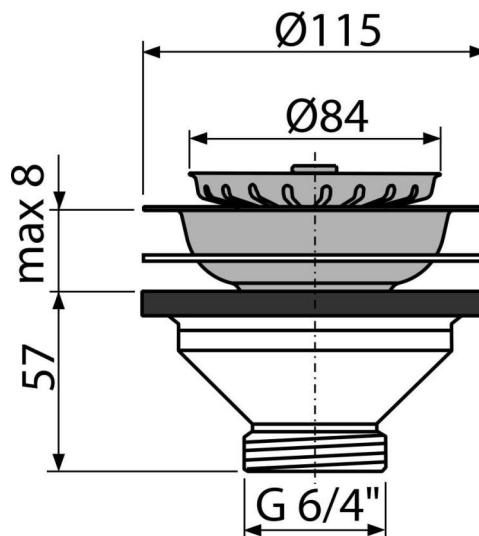

A37

Витло за сифон 1 1/2" с неръждаема решетка DN115

Приложение

За сифон на мивка

Характеристики

- Материал: полипропилен
- Екранът върху отпадъците служи като капак
- Резба за свързване към сифона на мивка 6/4 "

Обхват на доставката

- Решетка от неръждаема стомана
- Тапа от неръждаема стомана
- Дренажно тяло за душ кабина

Продуктов код, Логистична информация

Код	EAN	Тегло (брой опаковка палет)	Размери (брой опаковка)	Количество (опаковка палет)
A37	8594045936285	0,20 10,08 302,2 кг	120x70x120 590x240x390 мм	50 1400 бр

Гаранция	Митнически код	Норми
2/3 гаранция *	39229000	EN 274

Технически спецификации

- Резба за връзка със сифона 6/4 "