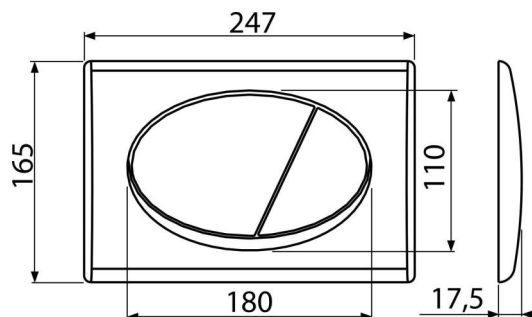

M72

Бутон за вградени тоалетни казанчета, хром-мат

Приложение

За структури за вградени и скрити тоалетни казанчета

Характеристики

- Механично промиване с двойно действие
- Съвместим с всички структури за вградени и казанчета за вградени в масивни стени ALCA
- Материал: пластмаса
- Повърхностно покритие: хром-мат

Обхват на доставката

- Шаблон за правилна настройка на бутон
- Винтове за изпразващ механизъм 2 бр
- Бутон за структура
- Фиксираща рамка на бутон
- Скоба за резба 2 бр

Продуктов код, Логистична информация

Код	EAN	Хром-мат	Тегло (брой опаковка палет)	Размери (брой опаковка)	Количество (опаковка палет)
M72	8594045936216	Хром-мат	0,37 9,37 282,4 кг	250x40x175 595x245x395 мм	25 700 бр

Гаранция

2/2 гаранция * Митнически код 39269097