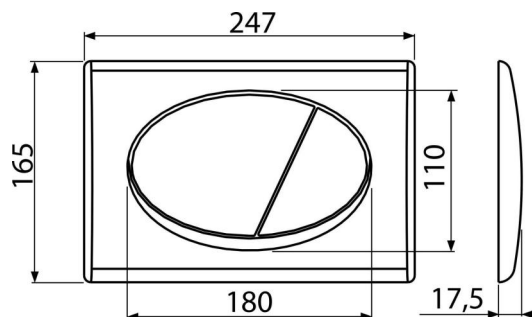

M71

Бутон за вградени тоалетни казанчета, хром-полиран

Приложение

За структури за вградане и скрити тоалетни казанчета

Характеристики

- Механично промиване с двойно действие
- Съвместим с всички структури за вградане и казанчета за вградане в масивни стени ALCA
- Материал: пластмаса
- Повърхностно покритие: хром-полиран

Обхват на доставката

- Шаблон за правилна настройка на бутона
- Винтове за изпразващ механизъм 2 бр
- Бутон за структура
- Фиксираща рамка на бутона
- Скоба за резба 2 бр

Продуктов код, Логистична информация

Код	EAN	Тегло (брой опаковка палет)	Размери (брой опаковка)	Количество (опаковка палет)
M71	8594045936209	Хром-полиран 0,40 10,09 302,6 кг	250×40×175 595×245×395 мм	25 700 бр

Гаранция

2/2 гаранция * Митнически код 39269097