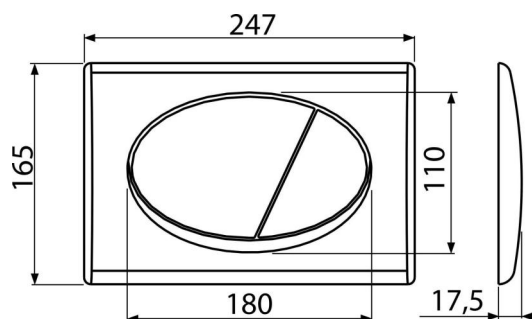

M70

Бутон за вградени тоалетни казанчета, бял-полиран

Приложение

За структури за вграждане и скрити тоалетни казанчета

Характеристики

- Механично промиване с двойно действие
- Съвместим с всички структури за вграждане и казанчета за вграждане в масивни стени ALCA
- Материал: пластмаса
- Покритие: бяло

Обхват на доставката

- Шаблон за правилна настройка на бутона
- Винтове за изпразващ механизъм 2 бр
- Бутон за структура
- Фиксираща рамка на бутона
- Скоба за резба 2 бр

Продуктов код, Логистична информация

Код	EAN	Тегло (брой | опаковка | палет)	Размери (брой | опаковка)	Количество (опаковка | палет)
M70	8594045936193	Бял-полиран 0,38 | 9,60 | 288,7 кг	250×40×175 | 595×245×395 мм	25 | 700 бр

Гаранция

2/2 гаранция * Митнически код 39269097

Технически спецификации

- Работна сила < 20 N