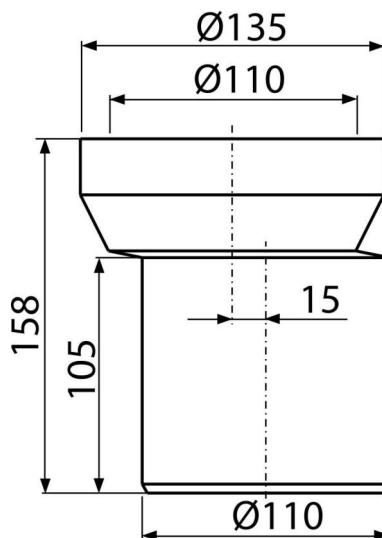

A92

Преход за тоалетна чиния, ексцентричен, дължина 158 мм

**Приложение**

За да свържете тоалетната чиния към дренажната тръба

Характеристики

- Материал: полипропилен
- Връзка с канализация $\varnothing 110$ мм
- Извън оста 15 мм

Обхват на доставката

- Уплътнение
- Тръба

Продуктов код, Логистична информация

Код	EAN	Тегло (брой опаковка палет)	Размери (брой опаковка)	Количество (опаковка палет)
A92	8594045935219	0,26 7,91 146,5 кг	158x135x138 590x430x390 мм	30 480 бр