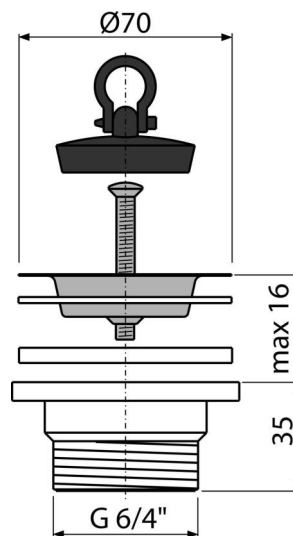

# A33

Витло за сифон 1 1/2" с неръждаема решетка DN70

### Характеристики

- Материал: полипропилен
- Резба за свързване към сифона на мивка 6/4 "

### Обхват на доставката

- Решетка от неръждаема стомана
- Дренажно тяло за душ кабина
- PVC тапа

### Технически спецификации

- Резба за връзка със сифона 6/4 "