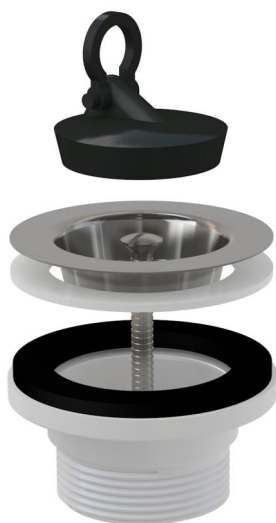

# A33

Витло за сифон 1 1/2" с неръждаема решетка DN70

### Характеристики

- Материал: полипропилен
- Резба за свързване към сифона на мивка 6/4 "

### Обхват на доставката

- Решетка от неръждаема стомана
- Дренажно тяло за душ кабина
- PVC тапа

### Технически спецификации

- Резба за връзка със сифона 6/4 "