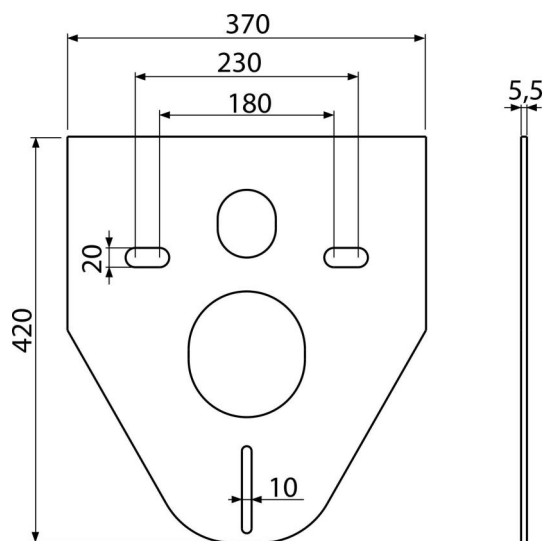

## Приложение

За монтаж на керамика със свързващи стъпки 180 мм и 230 мм

За да се компенсира разликата между керамиката и плочките

За тоалетна и окачено на стена биде

## Продуктов код, Логистична информация

Код	EAN	Тегло (брой   опаковка   палет)	Размери (брой   опаковка)	Количество (опаковка   палет)
M91	8594045933024	0,05   7,64   50,5 кг	420×370×5,5   640×610×530 мм	150   600 бр