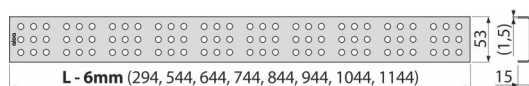

# CUBE-750M

Решетка за линеен сифон, неръждаема стомана-мат