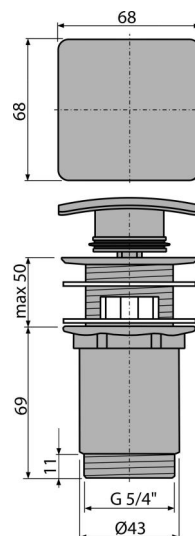

# A393

Витло метално за сифон CLICK/CLACK 1 1/4" с преливник, квадратна тапа

### Продуктов код, Логистична информация

Код	EAN	Тегло (брой   опаковка   палет)	Размери (брой   опаковка)	Количество (опаковка   палет)
A393	8594045931952	0,42   12,48   369,4 кг	120×75×75   390×240×300 мм	30   840 бр

### Технически спецификации

- Резба 5/4 "