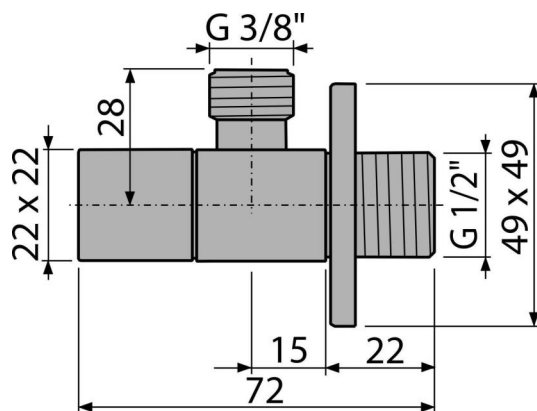

ARV002

Кран ъглов 1/2"×3/8", квадратен

Приложение

За монтаж върху мазилка

За свързване на монтиран на рамката кран

Характеристики

- Дизайн, съвместим със сифон за мивка А401
- Квадратен дизайн
- Материал: хромиран метал

Обхват на доставката

- Метална розетка
- Механизъм

Продуктов код, Логистична информация

Код	EAN	Тегло (брой опаковка палет)	Размери (брой опаковка)	Количество (опаковка палет)
ARV002	8594045930894	0,17 12,24 362,7 кг	80×40×60 390×240×300 мм	72 2016 бр

Гаранция

2/3 гаранция * Митнически код 84818099

Технически спецификации

- Съединител за маркуч G 3/8 "
- Резба G 1/2 "