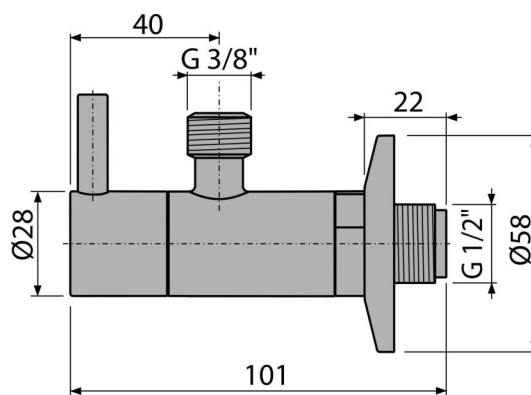

ARV001

Кран ъглов с филтър 1/2"×3/8", кръгъл

Приложение

За монтаж върху мазилка

За свързване на монтиран на рамката кран

Характеристики

- Дизайн, съвместим със сифон за мивка A400
- Кръгъл дизайн
- Материал: хромиран метал
- Включва филтър за мръсотия

Обхват на доставката

- Метална розетка
- Механизъм

Продуктов код, Логистична информация

Код	EAN	Тегло (брой опаковка палет)	Размери (брой опаковка)	Количество (опаковка палет)
ARV001	8594045930887	0,23 13,80 406,4 кг	150×45×65 390×240×300 мм	60 1680 бр

Гаранция **Митнически код**

2/3 гаранция * 84818019

Технически спецификации

- Съединител за маркуч G 3/8 "
- Резба G 1/2 "