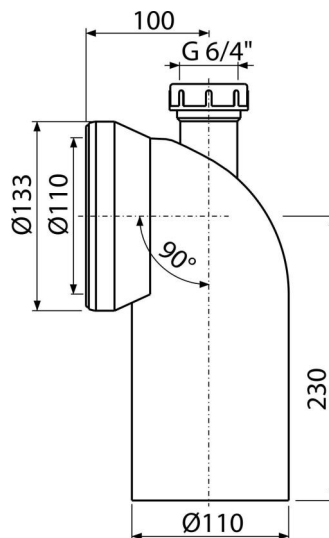

# A90-90P40

Коляно за тоалетна чиния 90° с конектор DN40

### Приложение

За да свържете тоалетната чиния към дренажната тръба

### Характеристики

- Материал: полипропилен
- Възможност за свързване на сифон на умивалник Ø40 мм или въздушен клапан
- Връзка за отпадните води 110 мм
- Ъгъл на наклон 90°

### Продуктов код, Логистична информация

Код	EAN	Тегло (брой   опаковка   палет)	Размери (брой   опаковка)	Количество (опаковка   палет)
A90-90P40	8594045930597	0,49   5,94   115,0 кг	220×135×155   590×430×390 мм	12   192 бр