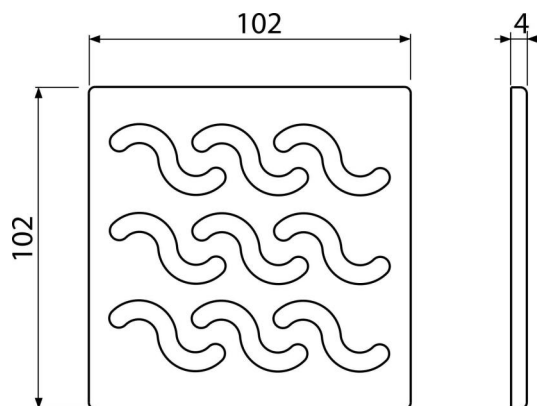

MPV002

Дизайнерска решетка 102×102 мм, неръждаема стомана

Приложение

За подови сифони с размер на решетката 105 × 105 мм
За вътрешна и външна употреба

Характеристики

- Плътна месингова решетка 102 × 102 × 4 мм
- Материал: неръждаема стомана AISI 304, DIN 1.4301

Обхват на доставката

- Дизайнерска решетка от неръждаема стомана

Продуктов код, Логистична информация

Код	EAN	Тегло (брой опаковка палет)	Размери (брой опаковка)	Количество (опаковка палет)
MPV002	8594045930399	0,26 0,26 - кг	106×106×7 - мм	1 - бр