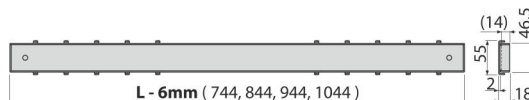

# TILE-950

Решетка за вграждане на плочка

## Характеристики

- Вътрешната страна на решетката е покрита със специална груба повърхност, за да се осигури безопасно залепване с плочките за вграждане
- Материал: неръждаема стомана AISI 304, DIN 1.4301
- Решетка от неръждаема стомана TILE за поставяне на плочки или водоустойчиво дърво

## Продуктов код, Логистична информация

Код	EAN	Тегло (брой   опаковка   палет)	Размери (брой   опаковка)	Количество (опаковка   палет)
TILE-950	8595580555993	950 мм 1,46   1,46   - кг	944x14x55   944x55x14 мм	1   - бр