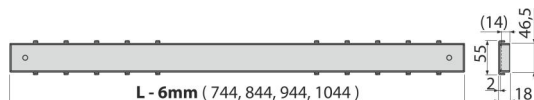

TILE-850

Решетка за вграждане на плочка

Приложение

За сифони APZ12, APZ22, APZ2012, APZ2022

За вграждане на плочки или водоустойчиво дърво с дебелина 12 мм

Характеристики

- Вътрешната страна на решетката е покрита със специална груба повърхност, за да се осигури безопасно залепване с плочките за вграждане
- Материал: неръждаема стомана AISI 304, DIN 1.4301
- Решетка от неръждаема стомана TILE за поставяне на плочки или водоустойчиво дърво

Обхват на доставката

- Кука за изваждане на решетката
- Гребен за нанасяне на лепило в рамката на решетката
- Решетка

Продуктов код, Логистична информация

Код	EAN	Тегло (брой опаковка палет)	Размери (брой опаковка)	Количество (опаковка палет)
TILE-850	8595580555979	850 мм 1,31 1,31 - кг	844x14x55 844x55x14 мм	1 - бр