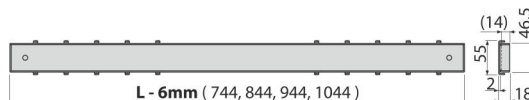

TILE-750

Решетка за вграждане на плочка

Приложение

За сифони APZ12, APZ22, APZ2012, APZ2022

За вграждане на плочки или водоустойчиво дърво с дебелина 12 мм

Характеристики

- Вътрешната страна на решетката е покрита със специална груба повърхност, за да се осигури безопасно залепване с плочките за вграждане
- Материал: неръждаема стомана AISI 304, DIN 1.4301
- Решетка от неръждаема стомана TILE за поставяне на плочки или водоустойчиво дърво

Обхват на доставката

- Кука за изваждане на решетката
- Гребен за нанасяне на лепило в рамката на решетката
- Решетка

Продуктов код, Логистична информация

Код	EAN	Тегло (брой опаковка палет)	Размери (брой опаковка)	Количество (опаковка палет)
TILE-750	8595580555948	750 мм 1,21 1,21 - кг	744x14x55 744x55x14 мм	1 - бр