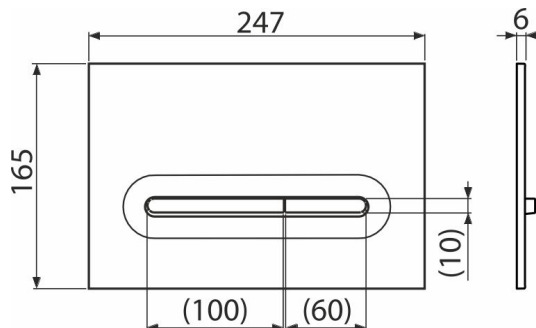

# M1878-7

Бутон за вградени тоалетни казанчета, черен-мат/злато-мат

### Продуктов код, Логистична информация

Код	EAN	Тегло (брой   опаковка   палет)	Размери (брой   опаковка)	Количество (опаковка   палет)
M1878-7	8595580583262	Черен-мат/злато-мат   9,52   286,6 кг	250x170x36   595x395x245 мм	25   700 бр