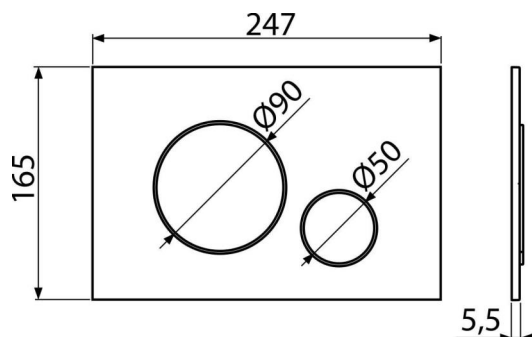

# M676 THIN

Бутон за вграждане тоалетни казанчета, бял-мат

## Продуктов код, Логистична информация

Код	EAN	Тегло (брой   опаковка   палет)	Размери (брой   опаковка)	Количество (опаковка   палет)
M676	8595580566319	Бял-мат 0,36   9,07   274,0 кг	250x170x36   595x395x245 мм	25   700 бр

## Технически спецификации

- Работна сила < 20 N