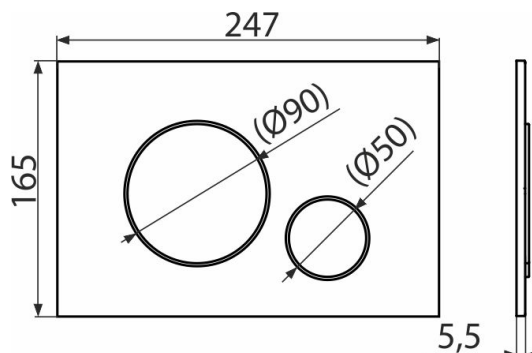

M675 THIN

Бутон за вградени тоалетни казанчета, злато-полиран

Приложение

За структури за вграждане и скрити тоалетни казанчета

Характеристики

- Механично промиване с двойно действие
- Съвместим с всички структури за вграждане и казанчета за вграждане в масивни стени ALCA
- Материал: пластмаса
- Покритие: злато
- Бутона за измиване благодарение на своя профил се откроява само на 5,5 мм над плочките

Обхват на доставката

- Шаблон за правилна настройка на бутона
- Винтове за изпразващ механизъм 2 бр
- Бутон за структура
- Фиксираща рамка на бутона
- Скоба за резба 2 бр

Продуктов код, Логистична информация

Код	EAN	Тегло (брой опаковка палет)	Размери (брой опаковка)	Количество (опаковка палет)
M675	8595580562694	Злато-полиран 0,36 8,89 268,9 кг	250×170×36 595×395×245 мм	25 700 бр

Гаранция 2/2 гаранция * Митнически код 39269097

Технически спецификации

- Работна сила < 20 N