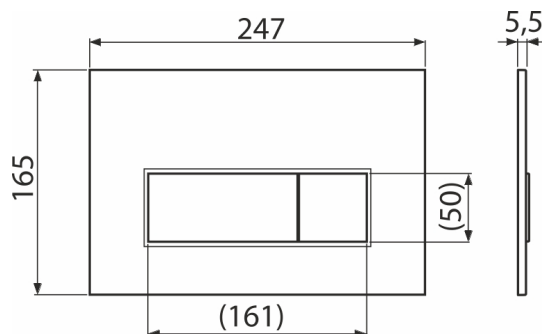

M575 THIN

Бутон за вградени тоалетни казанчета, злато-полиран

Приложение

За структури за вграждане и скрити тоалетни казанчета

Характеристики

- Механично промиване с двойно действие
- Съвместим с всички структури за вграждане и казанчета за вграждане в масивни стени ALCA
- Материал: пластмаса
- Покритие: злато
- Бутон за измиване благодарение на своя профил се откроява само на 5,5 мм над плочките

Обхват на доставката

- Шаблон за правилна настройка на бутон
- Винтове за изпразващ механизъм 2 бр
- Бутон за структура
- Фиксираща рамка на бутон
- Скоба за резба 2 бр

Продуктов код, Логистична информация

Код	EAN	Тегло (брой опаковка палет)	Размери (брой опаковка)	Количество (опаковка палет)
M575	8595580558635	Злато-полиран 0,35 8,66 262,5 кг	250×170×36 595×395×245 мм	25 700 бр

Гаранция

2/2 гаранция * Митнически код 39269097